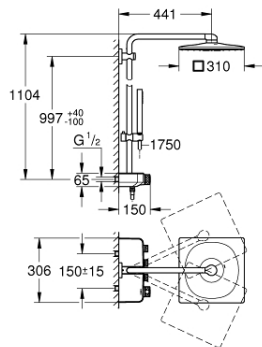

26 508 A00 EUPHORIA SMARTCONTROL SYSTEM 310 CUBE DUO SISTEM DUȘ CU TERMOSTAT PENTRU MONTARE PE PERETE

DESCRIEREA PRODUSULUI

- compus din:
- braț de duș orizontal de 450 mm
- suport superior cu ajustare variabilă pentru adaptare minimă la găurile de fixare existente
- baterie cu termostat SmartControl aparentă
- permite selectarea între:
- duș fix Rainshower SmartActive 310 Cube
- 2 tipuri de jet:
- GROHE PureRain, ActiveRain
- hand shower Euphoria Cube Stick
- ajustabil în înălțime cu element culisant
- furtun de duș Silverflex 1.750 mm (28 388 000)
- pulverizare perfectă cu tehnologia GROHE DreamSpray
- fără risc de opărire cu GROHE CoolTouch
- GROHE TurboStat cartuș compactcu termoelement din ceară
- GROHE EcoJoy tehnologie pentru reducerea consumului de apă
- finisaj GROHE StarLight
- cu oprire de siguranță la 38°C GROHE SafeStop
- limitare opțională de temperatură la 43°C GROHE SafeStop Plus inclusă
- GROHE SmartControl - buton pentru comanda ON-OFF, ajustarea debitului prin rotire, de la EcoJoy la volum complet
- etajeră de duș GROHE EasyReach integrată
- sistem anti-calcar SpeedClean
- Inner WaterGuide pentru o durabilitate crescută în utilizare
- funcția Twistfree pentru prevenirea răsucirii furtunului
- compatibil cu boilere de la 18 kW/h
- debit minim 7 l/min.

26 508 A00 EUPHORIA SMARTCONTROL SYSTEM 310 CUBE DUO SISTEM DUȘ CU TERMOSTAT PENTRU MONTARE PE PERETE