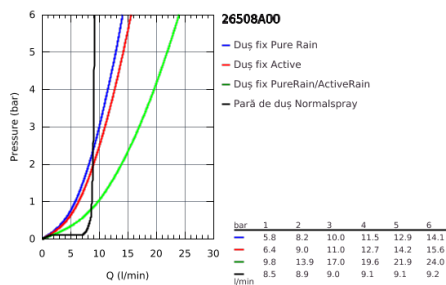

26 508 A00 EUPHORIA SMARTCONTROL SYSTEM 310 CUBE DUO SISTEM DUȘ CU TERMOSTAT PENTRU MONTARE PE PERETE

DESCRIEREA PRODUSULUI

- compus din:
- braț de duș orizontal de 450 mm
- suport superior cu ajustare variabilă pentru adaptare minimă la găurile de fixare existente
- baterie cu termostat SmartControl aparentă
- permite selectarea între:
- duș fix Rainshower SmartActive 310 Cube
- 2 tipuri de jet:
- GROHE PureRain, ActiveRain
- hand shower Euphoria Cube Stick
- ajustabil în înălțime cu element culisant
- furtun de duș Silverflex 1.750 mm (28 388 000)
- pulverizare perfectă cu tehnologia GROHE DreamSpray
- fără risc de opărire cu GROHE CoolTouch
- GROHE TurboStat cartuș compactcu termoelement din ceară
- GROHE EcoJoy tehnologie pentru reducerea consumului de apă
- finisaj GROHE StarLight
- cu oprire de siguranță la 38°C GROHE SafeStop
- limitare opțională de temperatură la 43°C GROHE SafeStop Plus inclusă
- GROHE SmartControl - buton pentru comanda ON-OFF, ajustarea debitului prin rotire, de la EcoJoy la volum complet
- etajeră de duș GROHE EasyReach integrată
- sistem anti-calcar SpeedClean
- Inner WaterGuide pentru o durabilitate crescută în utilizare
- funcția Twistfree pentru prevenirea răsucirii furtunului
- compatibil cu boilere de la 18 kW/h
- debit minim 7 l/min.